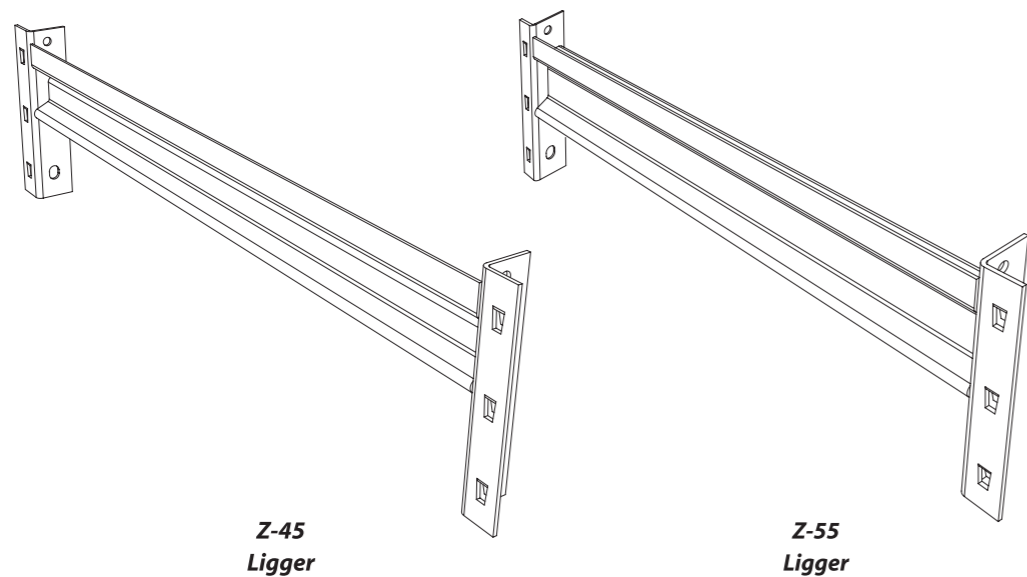

Juk

Jukken

Omschrijving:	Afmeting:(HXD)	Artikelnummer:
Juk AR	2.000 x 400 mm.*	03-20000400
	2.000 x 600 mm.*	03-20000600
	2.000 x 800 mm.*	03-20000800
	2.000 x 1.000 mm.*	03-20001000
	2.000 x 1.200 mm.*	03-20001200
	2.500 x 400 mm.*	03-25000400
	2.500 x 600 mm.*	03-25000600
	2.500 x 800 mm.*	03-25000800
	2.500 x 1.000 mm.*	03-25001000
	2.500 x 1.200 mm.*	03-25001200
	3.000 x 400 mm.*	03-30000400
	3.000 x 600 mm.*	03-30000600
	3.000 x 800 mm.*	03-30000800
	3.000 x 1.000 mm.*	03-30001000
	3.000 x 1.200 mm.*	03-30001200
	3.500 x 400 mm.	03-35000400
	3.500 x 600 mm.	03-35000600
	3.500 x 800 mm.	03-35000800
	3.500 x 1.000 mm.	03-35001000
	3.500 x 1.200 mm.	03-35001200
	4.000 x 400 mm.	03-40000400
	4.000 x 600 mm.	03-40000600
	4.000 x 800 mm.	03-40000800
	4.000 x 1.000 mm.	03-40001000
	4.000 x 1.200 mm.	03-40001200
	4.500 x 400 mm.	03-45000400
	4.500 x 600 mm.	03-45000600
	4.500 x 800 mm.	03-45000800
	4.500 x 1.000 mm.	03-45001000
	4.500 x 1.200 mm.	03-45001200

Uitvoering:

- Kleur staanders: **Blauw RAL 5010.**
- Kleur schoring: **Sendzimir.**
- Jukken worden gedemonteerd aangeleverd.
- Andere kleuren en uitvoeringen op aanvraag.
- Levering inclus voetplaten, bevestigingsmaterialen en montagehandleiding.

Technische gegevens:

- Keurnorm: **E.A.-95**
- Maximale vaklast: **2.400 kg.**
- Maximale jukbelasting: **7.500 kg.**
- Verstelbaarheid: **per 50 mm.**

*Levering uit voorraad.

Z-45
Ligger

Z-55
Ligger

T-100
Ligger

Liggers

Omschrijving: Afmeting: Draagvermogen Artikelnummer:
Per liggerpaar:

Omschrijving:	Afmeting:	Draagvermogen Per liggerpaar:	Artikelnummer:
Ligger Z-45	950 mm.	1.215 kg.	03-19450950
	1.150 mm.	940 kg.	03-19451150
	1.350 mm.	775 kg.	03-19451350
	1.500 mm.	680 kg.	03-19451500
	1.850 mm.	480 kg.	03-19451850
	2.250 mm.	370 kg.	03-19452250
	2.700 mm.	290 kg.	03-19452700