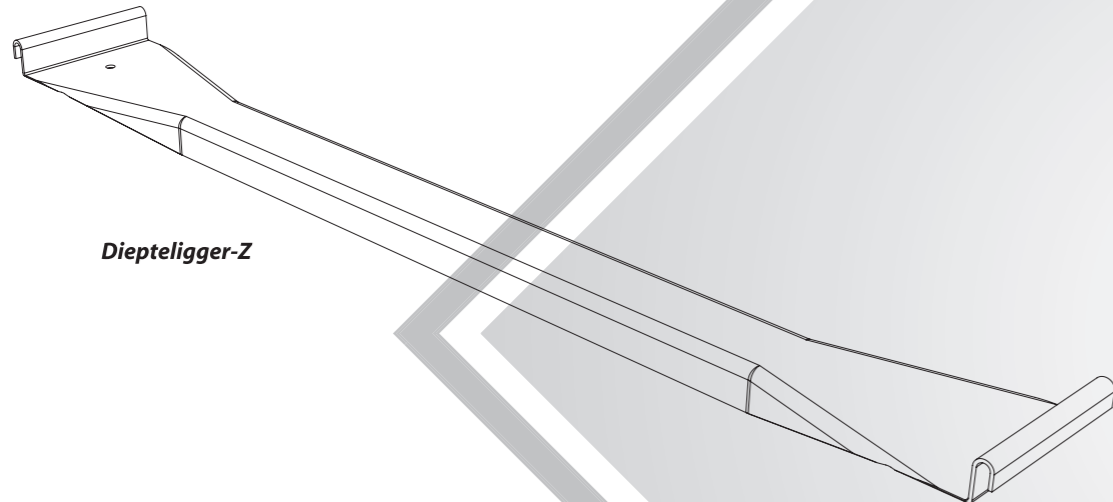

* **Levering uit voorraad.**

**Aanrijdbeveiliging
(type U)**

**Aanrijdbeveiliging
(type L)**

Diepteligger-T

Diepteligger-Z

Accessoires

Omschrijving:	Afmeting:	Artikelnummer:
Koppelstuk (incl. bouten en moeren)	200 mm.	03-75100200
	300 mm.	03-75100300
	400 mm.	03-75100400
	500 mm.	03-75100500
	600 mm.	03-75100600
Aanrijdbeveiliging (incl. ankerbouten)	Type U	02-08800100
	Type L	02-08800200
Diepteligger type Z (t.b.v. vlonder)	400 mm.	03-70100400
	600 mm.	03-70100600
	800 mm.	03-70100800
	1.000 mm.	03-70101000
	1.200 mm.	03-70101200
Legbord (2 zijdig wit spaanplaat) (altijd diepteliggers meebestellen)	1.350 x 400 x 18 mm.	03-81350418
	1.350 x 600 x 18 mm.	03-81350618
	1.350 x 800 x 18 mm.	03-81350818
	1.350 x 1.000 x 18 mm.	03-81351018
	1.350 x 1.200 x 18 mm.	03-81351218
	1.500 x 400 x 18 mm.	03-81500418
	1.500 x 600 x 18 mm.	03-81500618
	1.500 x 800 x 18 mm.	03-81500818
	1.500 x 1.000 x 18 mm.	03-81501018
	1.500 x 1.200 x 18 mm.	03-81501218
	1.850 x 400 x 18 mm.	03-81850418
	1.850 x 600 x 18 mm.	03-81850618
	1.850 x 800 x 18 mm.	03-81850818
	1.850 x 1.000 x 18 mm.	03-81851018
	1.850 x 1.200 x 18 mm.	03-81851218
	2.250 x 400 x 18 mm.	03-82250418
	2.250 x 600 x 18 mm.	03-82250618
	2.250 x 800 x 18 mm.	03-82250818
	2.250 x 1.000 x 18 mm.	03-82251018
	2.250 x 1.200 x 18 mm.	03-82251218
	2.700 x 400 x 18 mm.	03-82700418
	2.700 x 600 x 18 mm.	03-82700618
	2.700 x 800 x 18 mm.	03-82700818
	2.700 x 1.000 x 18 mm.	03-82701018
	2.700 x 1.200 x 18 mm.	03-82701218
Ankerbouten	M10 x 90 mm.	09-19818900
	M12 x105 mm.	09-19818901
Borgpen		02-05000000