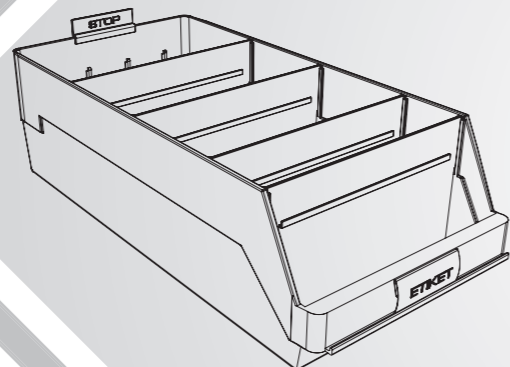

Onderdelenbak 95 hoog

Onderdelenbak 110/150 hoog

Onderdelenbakken type STEMO

Omschrijving:	Afmeting:(DxBxH)	Artikelnummer:
		Blauw
Onderdelenbak	300 x 90 x 95 mm.	00-3009000510
	300 x 120 x 95 mm.	00-3012000510
	300 x 180 x 95 mm.	00-3018000510
	300 x 240 x 95 mm.	00-3024000510
Onderdelenbak	400 x 90 x 95 mm.	00-4009000510
	400 x 120 x 95 mm.	00-4012000510
	400 x 180 x 95 mm.	00-4018000510
	400 x 240 x 95 mm.	00-4024000510
	400 x 240 x 150 mm.	00-4024150510
Onderdelenbak	500 x 90 x 95 mm.	00-5009000510
	500 x 120 x 95 mm.	00-5012000510
	500 x 180 x 95 mm.	00-5018000510
	500 x 240 x 95 mm.	00-5024000510
	500 x 180 x 110 mm.	00-5018110510
	500 x 240 x 150 mm.	00-5024150510
Onderdelenbak	600 x 120 x 95 mm.	00-6012000510
	600 x 240 x 95 mm.	00-6024000510
	600 x 240 x 150 mm.	00-6024150510
Tussenschot (Transparant)	90 x 95 mm.	00-9990909500
	120 x 95 mm.	00-9991209500
	180 x 95 mm.	00-9991809500
	240 x 95 mm.	00-9992409500
	180 x 110 mm.	00-9991801100
	240 x 150 mm.	00-9992401500
Uittrekbeveiliging	80 x 40 mm.	00-9990080000
Etikethouder	30 x 75 mm.	00-9993075000
Etiket	30 x 75 mm.	00-9993075001

Omschrijving:	Afmeting:(DxBxH)	Artikelnummer:
		Blauw
Onderdelenbak	300 x 94 x 80 mm.	00-4533.760.623
	300 x 188 x 80 mm.	00-4531.760.623
	300 x 115 x 100 mm.	00-9101.760.623
	300 x 230 x 100 mm.	00-9103.760.623
Onderdelenbak	400 x 94 x 80 mm.	00-4532.760.623
	400 x 188 x 80 mm.	00-4530.760.623
	400 x 115 x 100 mm.	00-9111.760.623
	400 x 230 x 100 mm.	00-9113.760.623
Onderdelenbak	500 x 94 x 80 mm.	00-4537.760.623
	500 x 188 x 80 mm.	00-4536.760.623
	500 x 115 x 100 mm.	00-9121.760.623
	500 x 230 x 100 mm.	00-9123.760.623
Onderdelenbak	600 x 115 x 100 mm.	00-9131.760.623
	600 x 230 x 100 mm.	00-9133.760.623
Tussenschot	94 x 80 mm.	00-4535.760.623
	115 x 100 mm.	00-9141.760.100
	188 x 80 mm.	00-4534.760.623
	230 x 100 mm.	00-9143.760.100
Etiket met folie	94 mm.	00-4535.830.100