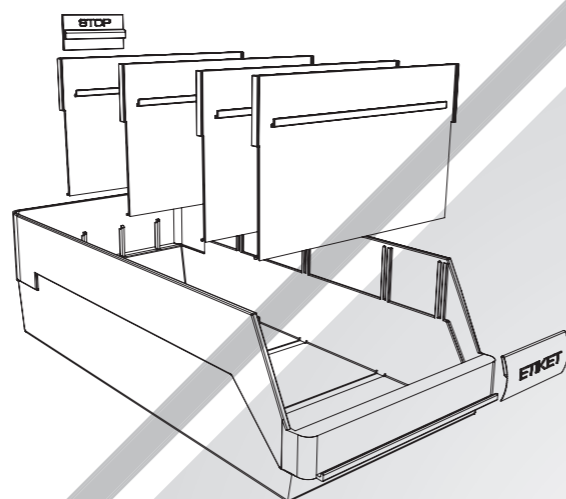

Onderdelenbak 95 hoog

Onderdelenbak 110/150 hoog

Onderdelenbakken type STEMO

Omschrijving:	Afmeting:(DxBxH)	Artikelnummer:
		Blauw
Onderdelenbak	300 x 90 x 95 mm.	00-3009000510
	300 x 120 x 95 mm.	00-3012000510
	300 x 180 x 95 mm.	00-3018000510
	300 x 240 x 95 mm.	00-3024000510
Onderdelenbak	400 x 90 x 95 mm.	00-4009000510
	400 x 120 x 95 mm.	00-4012000510
	400 x 180 x 95 mm.	00-4018000510
	400 x 240 x 95 mm.	00-4024000510
	400 x 240 x 150 mm.	00-4024150510
Onderdelenbak	500 x 90 x 95 mm.	00-5009000510
	500 x 120 x 95 mm.	00-5012000510
	500 x 180 x 95 mm.	00-5018000510
	500 x 240 x 95 mm.	00-5024000510
	500 x 180 x 110 mm.	00-5018110510
	500 x 240 x 150 mm.	00-5024150510
Onderdelenbak	600 x 120 x 95 mm.	00-6012000510
	600 x 240 x 95 mm.	00-6024000510
	600 x 240 x 150 mm.	00-6024150510
Tussenschot (Transparant)	90 x 95 mm.	00-9990909500
	120 x 95 mm.	00-9991209500
	180 x 95 mm.	00-9991809500
	240 x 95 mm.	00-9992409500
	180 x 110 mm.	00-9991801100
	240 x 150 mm.	00-9992401500
Uittrekbeveiliging	80 x 40 mm.	00-9990080000
Etikethouder	30 x 75 mm.	00-9993075000
Etiket	30 x 75 mm.	00-9993075001

Omschrijving:	Afmeting:(DxBxH)	Artikelnummer:
		Blauw
Onderdelenbak	300 x 94 x 80 mm.	00-4533.760.623
	300 x 188 x 80 mm.	00-4531.760.623
	300 x 115 x 100 mm.	00-9101.760.623
	300 x 230 x 100 mm.	00-9103.760.623
Onderdelenbak	400 x 94 x 80 mm.	00-4532.760.623
	400 x 188 x 80 mm.	00-4530.760.623
	400 x 115 x 100 mm.	00-9111.760.623
	400 x 230 x 100 mm.	00-9113.760.623
Onderdelenbak	500 x 94 x 80 mm.	00-4537.760.623
	500 x 188 x 80 mm.	00-4536.760.623
	500 x 115 x 100 mm.	00-9121.760.623
	500 x 230 x 100 mm.	00-9123.760.623
Onderdelenbak	600 x 115 x 100 mm.	00-9131.760.623
	600 x 230 x 100 mm.	00-9133.760.623
Tussenschot	94 x 80 mm.	00-4535.760.623
	115 x 100 mm.	00-9141.760.100
	188 x 80 mm.	00-4534.760.623
	230 x 100 mm.	00-9143.760.100
Etiket met folie	94 mm.	00-4535.830.100