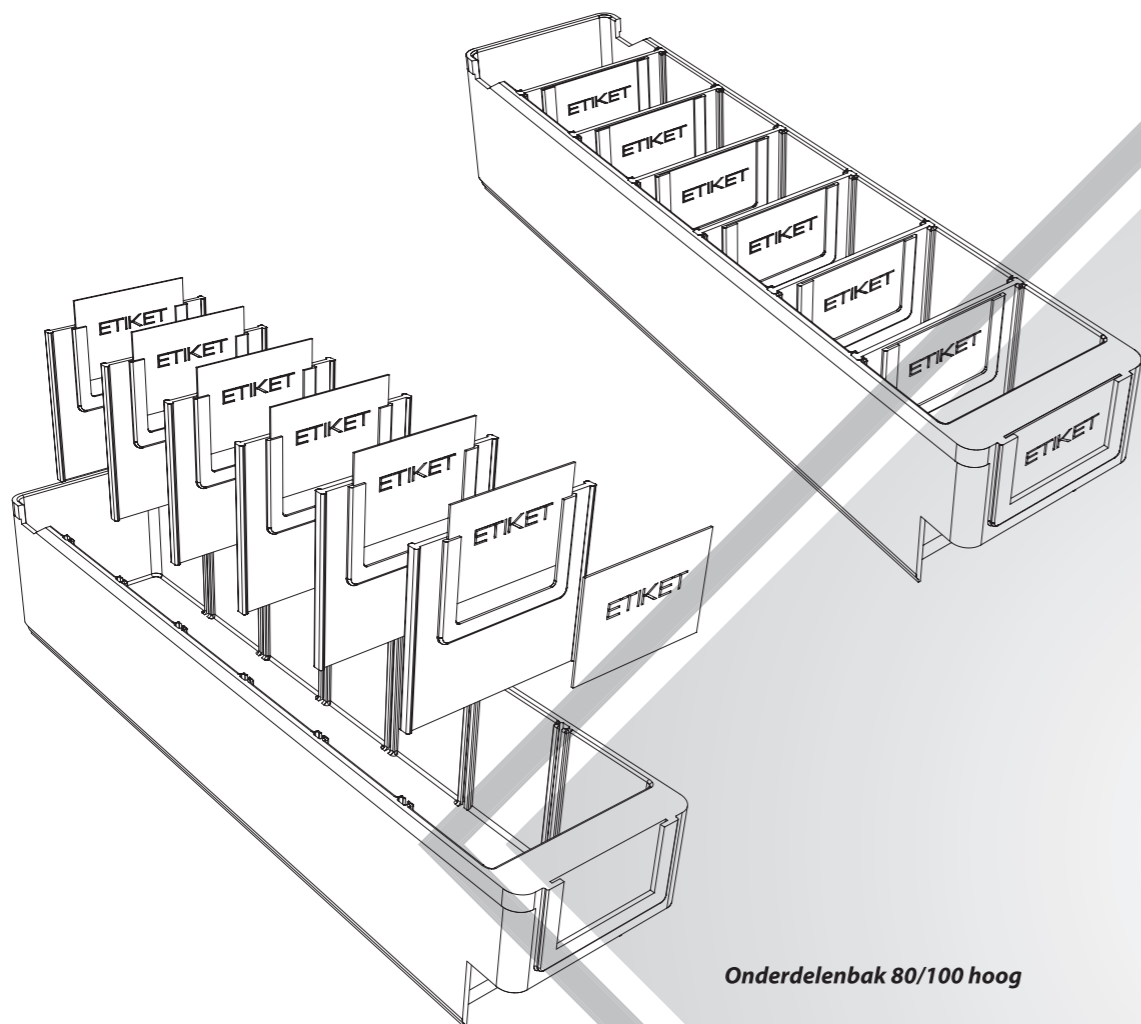

Onderdelenbak 80/100 hoog

Onderdelenbakken type ARCA

Omschrijving:	Afmeting:(DxBxH)	Artikelnummer:
		Blauw
Onderdelenbak	300 x 94 x 80 mm.	00-4533.760.623
	300 x 188 x 80 mm.	00-4531.760.623
	300 x 115 x 100 mm.	00-9101.760.623
	300 x 230 x 100 mm.	00-9103.760.623
Onderdelenbak	400 x 94 x 80 mm.	00-4532.760.623
	400 x 188 x 80 mm.	00-4530.760.623
	400 x 115 x 100 mm.	00-9111.760.623
	400 x 230 x 100 mm.	00-9113.760.623
Onderdelenbak	500 x 94 x 80 mm.	00-4537.760.623
	500 x 188 x 80 mm.	00-4536.760.623
	500 x 115 x 100 mm.	00-9121.760.623
	500 x 230 x 100 mm.	00-9123.760.623
Onderdelenbak	600 x 115 x 100 mm.	00-9131.760.623
	600 x 230 x 100 mm.	00-9133.760.623
Tussenschot	94 x 80 mm.	00-4535.760.623
	115 x 100 mm.	00-9141.760.100
	188 x 80 mm.	00-4534.760.623
	230 x 100 mm.	00-9143.760.100
Etiket met folie	94 mm.	00-4535.830.100

Levering blauw uit voorraad.
Leverbaar in blauw, rood en geel.
Op andere kleuren dan blauw geldt een prijstoeslag van 10%.