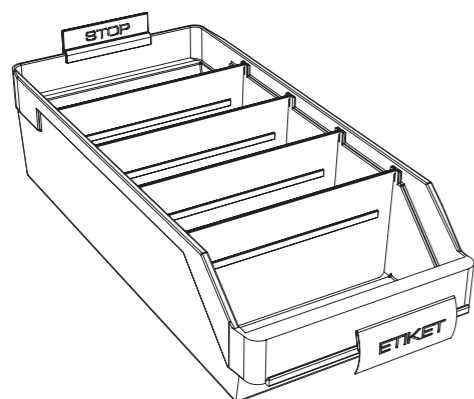

Onderdelenbak 95 hoog

Onderdelenbak 110/150 hoog

Onderdelenbakken type STEMO

Omschrijving:	Afmeting:(DxBxH)	Artikelnummer:
		Blauw
Onderdelenbak	300 x 90 x 95 mm.	00-3009000510
	300 x 120 x 95 mm.	00-3012000510
	300 x 180 x 95 mm.	00-3018000510
	300 x 240 x 95 mm.	00-3024000510
Onderdelenbak	400 x 90 x 95 mm.	00-4009000510
	400 x 120 x 95 mm.	00-4012000510
	400 x 180 x 95 mm.	00-4018000510
	400 x 240 x 95 mm.	00-4024000510
	400 x 240 x 150 mm.	00-4024150510
Onderdelenbak	500 x 90 x 95 mm.	00-5009000510
	500 x 120 x 95 mm.	00-5012000510
	500 x 180 x 95 mm.	00-5018000510
	500 x 240 x 95 mm.	00-5024000510
	500 x 180 x 110 mm.	00-5018110510
	500 x 240 x 150 mm.	00-5024150510
Onderdelenbak	600 x 120 x 95 mm.	00-6012000510
	600 x 240 x 95 mm.	00-6024000510
	600 x 240 x 150 mm.	00-6024150510
Tussenschot (Transparant)	90 x 95 mm.	00-9990909500
	120 x 95 mm.	00-9991209500
	180 x 95 mm.	00-9991809500
	240 x 95 mm.	00-9992409500
	180 x 110 mm.	00-9991801100
	240 x 150 mm.	00-9992401500
Uittrekbeveiliging	80 x 40 mm.	00-9990080000
Etikethouder	30 x 75 mm.	00-9993075000
Etiket	30 x 75 mm.	00-9993075001

Omschrijving:	Afmeting:(DxBxH)	Artikelnummer:
		Blauw
Onderdelenbak	300 x 94 x 80 mm.	00-4533.760.623
	300 x 188 x 80 mm.	00-4531.760.623
	300 x 115 x 100 mm.	00-9101.760.623
	300 x 230 x 100 mm.	00-9103.760.623
Onderdelenbak	400 x 94 x 80 mm.	00-4532.760.623
	400 x 188 x 80 mm.	00-4530.760.623
	400 x 115 x 100 mm.	00-9111.760.623
	400 x 230 x 100 mm.	00-9113.760.623
Onderdelenbak	500 x 94 x 80 mm.	00-4537.760.623
	500 x 188 x 80 mm.	00-4536.760.623
	500 x 115 x 100 mm.	00-9121.760.623
	500 x 230 x 100 mm.	00-9123.760.623
Onderdelenbak	600 x 115 x 100 mm.	00-9131.760.623
	600 x 230 x 100 mm.	00-9133.760.623
Tussenschot	94 x 80 mm.	00-4535.760.623
	115 x 100 mm.	00-9141.760.100
	188 x 80 mm.	00-4534.760.623
	230 x 100 mm.	00-9143.760.100
Etiket met folie	94 mm.	00-4535.830.100