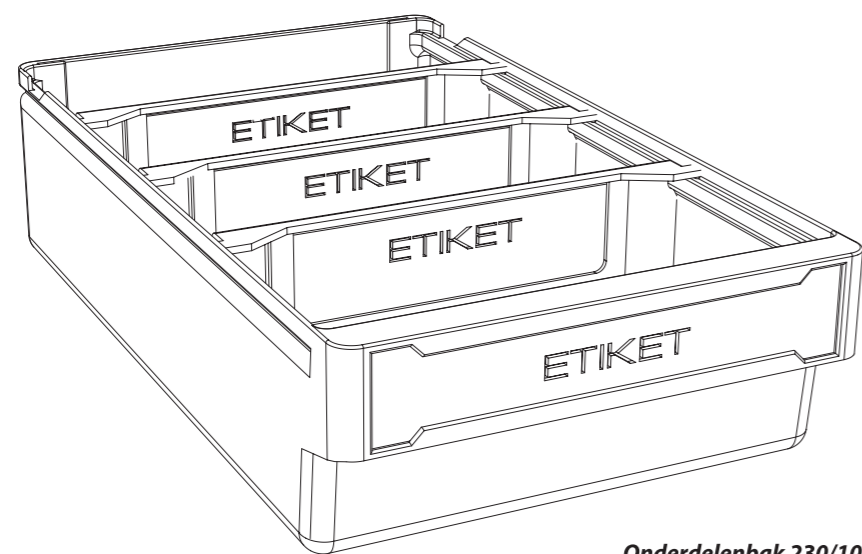

Onderdelenbak 230/100 hoog