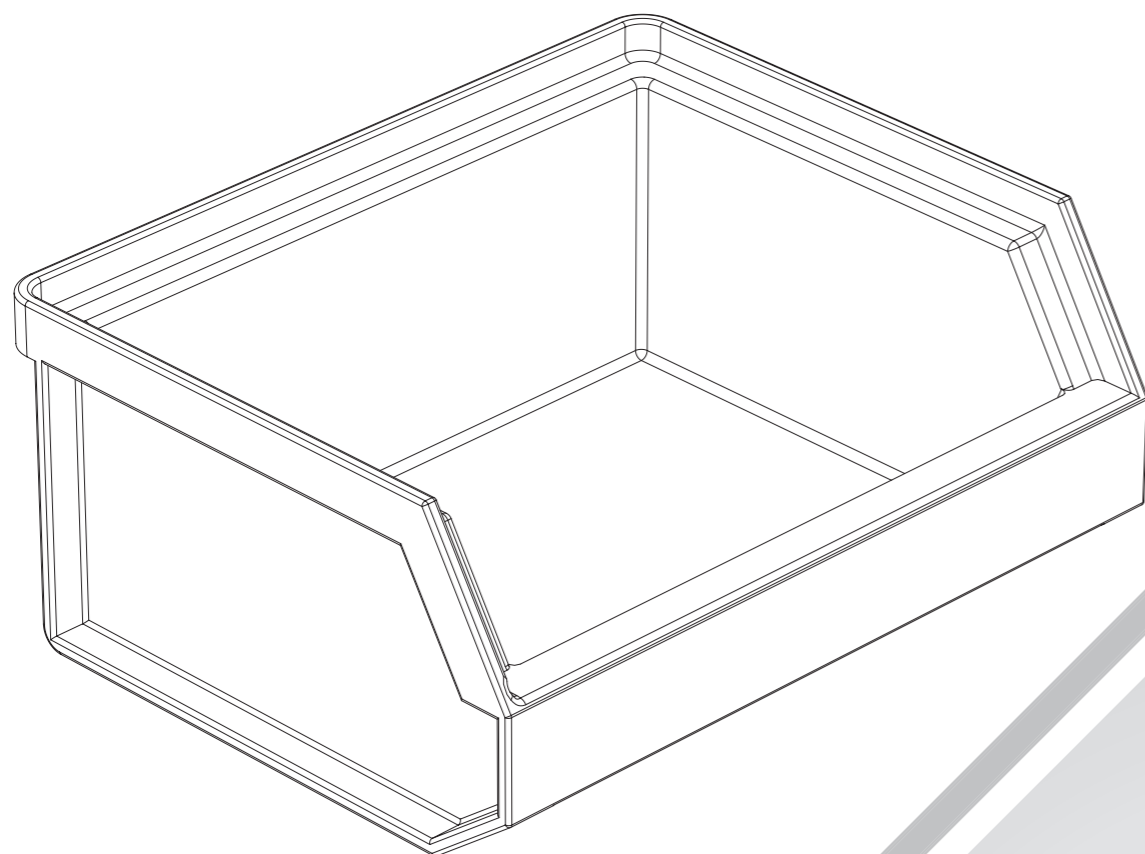

Magazijnbakken type ARCA 96x105x45

Magazijnbakken type ARCA

Omschrijving:	Afmeting:(DxBxH)	Artikelnummer:
		Blauw
Magazijnbak	96 x 105 x 45 mm.	00-9076.000.623
	170 x 105 x 75 mm.	00-9075.000.623
Etiket met folie	105 mm.	00-9075.830.100
Magazijnbak	250 x 148 x 130 mm.	00-9074.000.623
Etiket met folie	148 mm.	00-9074.830.100
Magazijnbak	300 x 230 x 150 mm.	00-9067.000.623
Lengte schot	300 x 150 mm.	00-9067.500.100
Tussenschot	230 x 150 mm.	00-9067.300.100
Etiket met folie	230 mm.	00-9067.830.100
Wegklapbaar venster	230 mm.	00-9067.400.100
Magazijnbak	345 x 208 x 155 mm.	00-9073.000.623
Lengte schot	208 x 155 mm.	00-9073.500.100
Etiket met folie	208 mm.	00-9073.830.100
Magazijnbak	400 x 230 x 150 mm.	00-9068.000.623
Lengte schot	400 x 150 mm.	00-9068.500.100
Tussenschot	230 x 150 mm.	00-9067.300.100
Etiket met folie	230 mm.	00-9067.830.100
Magazijnbak	500 x 230 x 150 mm.	00-9069.000.623
Lengte schot	500 x 150 mm.	00-9069.500.100
Tussenschot	230 x 150 mm.	00-9067.300.100
Etiket met folie	230 mm.	00-9067.830.100
Magazijnbak	500 x 310 x 250 mm.	00-9072.000.623
Lengte schot	500 x 250 mm.	00-9072.500.100
Etiket met folie	230 mm.	00-9067.830.100
Magazijnbak	600 x 230 x 150 mm.	00-9070.000.623
Lengte schot	600 x 150 mm.	00-9070.500.100
Tussenschot	230 x 150 mm.	00-9067.300.100
Etiket met folie	230 mm.	00-9067.830.100

Levering blauw uit voorraad.

Leverbaar in blauw, groen, rood, geel.

Op andere kleuren dan blauw geldt een prijs toeslag van 10%.